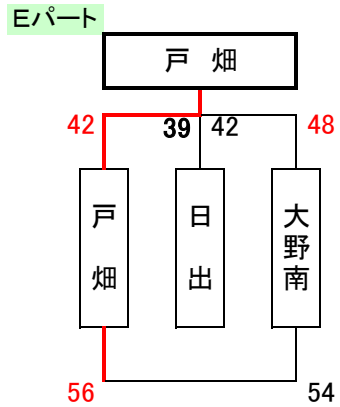

男子2日目

E・F : サルビアパーク

A・B・C・D : 飯塚市総合体育館