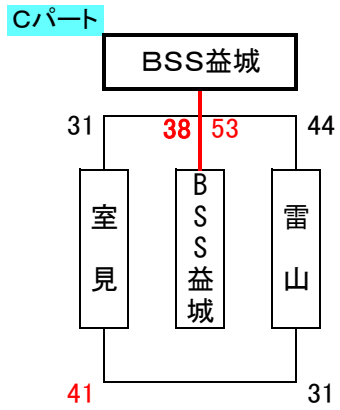

男子2日目

E・F : サルビアパーク

A・B・C・D : 飯塚市総合体育館