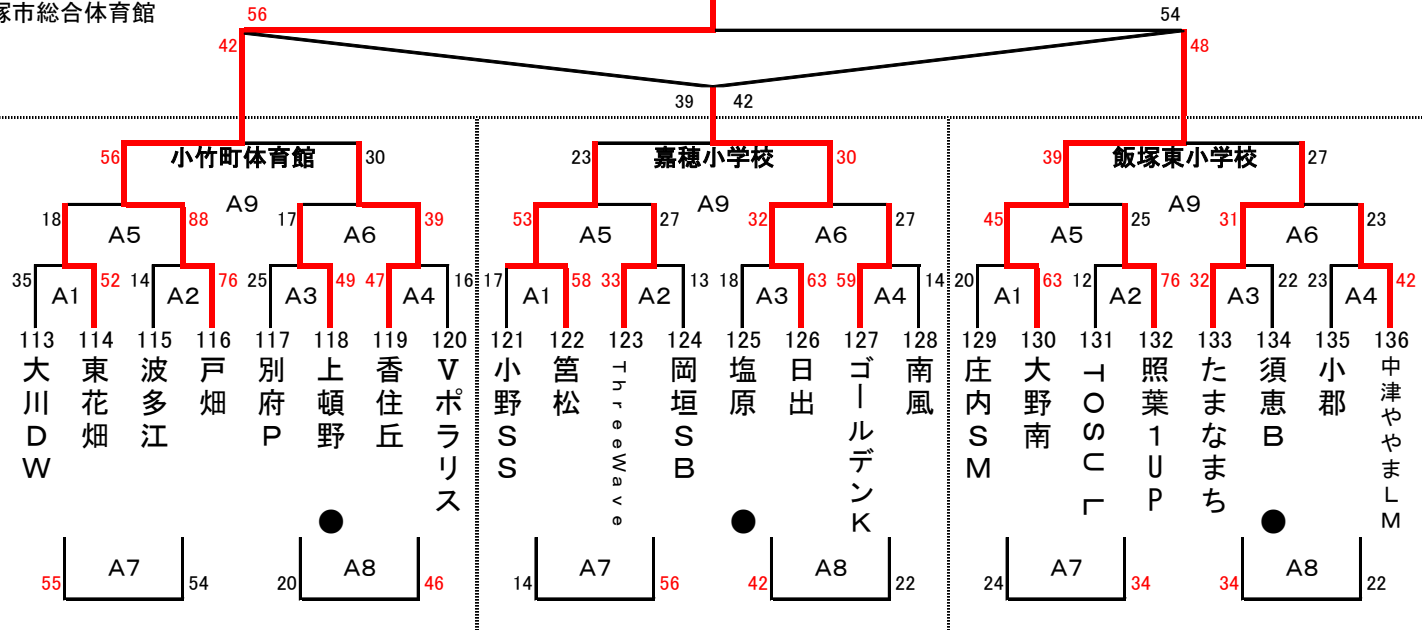

4月13日

ぼたやま杯組合せ(男子)

戸畑

ヒート

4月14日 A・B・C・D : 飯塚市総合体育館

4月13日

男子2日目

E・F : サルビアパーク

A・B・C・D : 飯塚市総合体育館

女子2日目

A・B・C・D : 飯塚市総合体育館