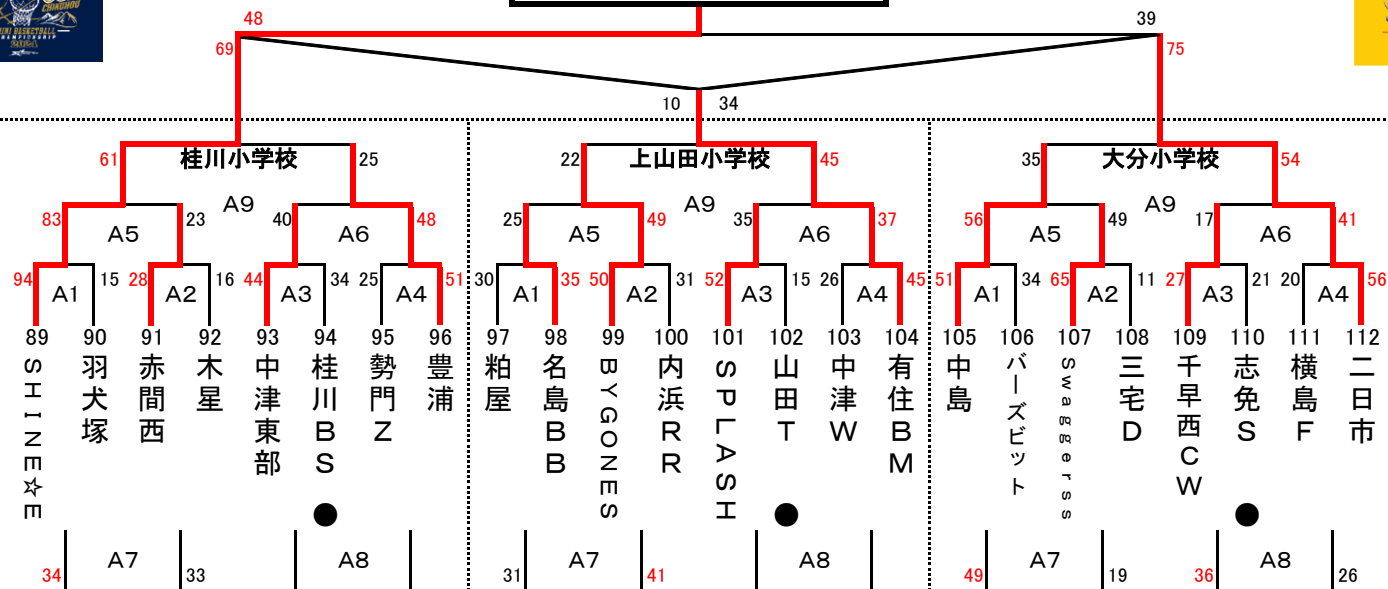

ぼたやま杯組合せ(男子)

Cパート

4月14日 A・B・C・D : 飯塚市総合体育館

BSS益城

4月13日

Dパート

4月14日 A・B・C・D

SHINE☆EYS

4月13日

ぼたやま杯組合せ(男子)

戸畑

ヒート

4月14日 A・B・C・D : 飯塚市総合体育館

4月13日

男子2日目

E・F : サルビアパーク

A・B・C・D : 飯塚市総合体育館

女子2日目

A・B・C・D : 飯塚市総合体育館