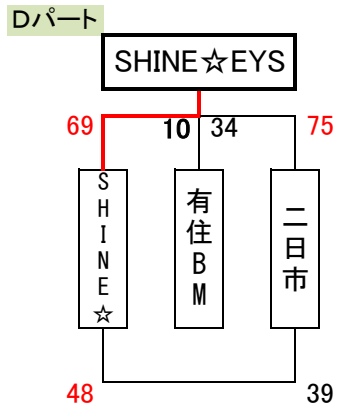

男子2日目

E・F : サルビアパーク

A・B・C・D : 飯塚市総合体育館