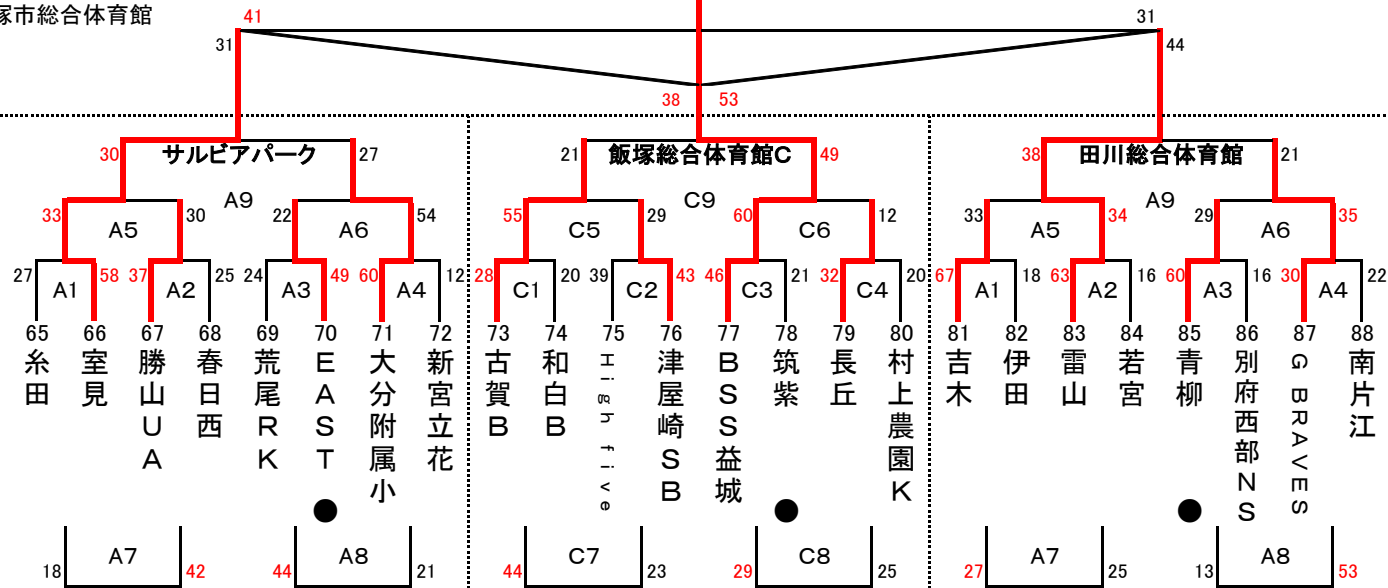

ぼたやま杯組合せ(男子)

Cパート

4月14日 A・B・C・D : 飯塚市総合体育館

BSS益城

4月13日

Dパート

4月14日 A・B・C・D

SHINE☆EYS

4月13日

ぼたやま杯組合せ(男子)

戸畑

ヒート

4月14日 A・B・C・D : 飯塚市総合体育館

4月13日

男子2日目

E・F : サルビアパーク