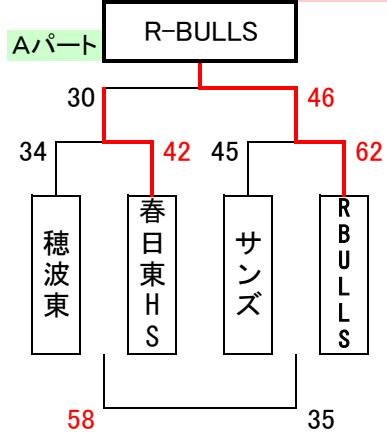

4月13日

ぼたやま杯組合せ(男子)

戸畑

ヒート

4月14日 A・B・C・D : 飯塚市総合体育館

4月13日

男子2日目

E・F : サルビアパーク

A・B・C・D : 飯塚市総合体育館

女子2日目

A・B・C・D : 飯塚市総合体育館