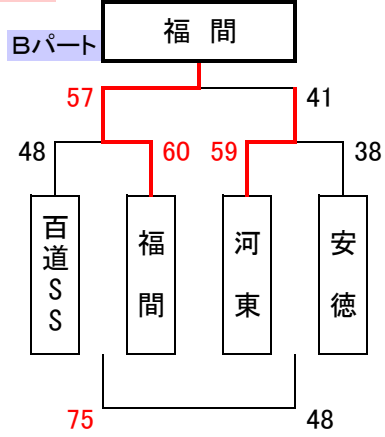

ぼたやま杯組合せ(男子)

Cパート

4月14日 A・B・C・D : 飯塚市総合体育館

BSS益城

4月13日

Dパート

4月14日 A・B・C・D

SHINE☆EYS

4月13日

ぼたやま杯組合せ(男子)

戸畑

ヒート

4月14日 A・B・C・D : 飯塚市総合体育館

4月13日

男子2日目

E・F : サルビアパーク

A・B・C・D : 飯塚市総合体育館

女子2日目

A・B・C・D : 飯塚市総合体育館